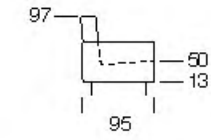

Knightsbridge