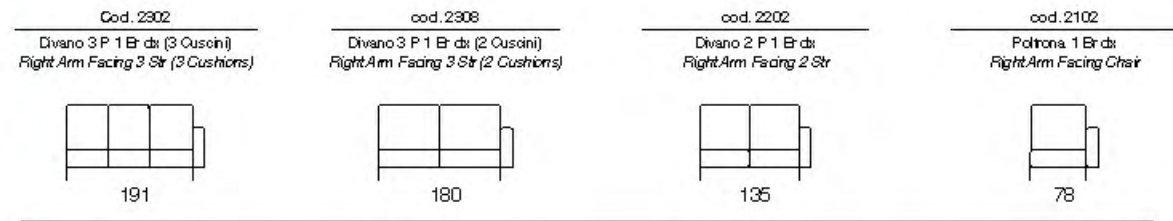

Aldebaran

- Struttura in legno
  Multistrato e Abete
- Molle a cuneo
- Pirelli webbing
- Molle
  Insacchettate
- Poliestere ad alta densità
- Piuma d'oca
- Stodeabilità
  Seduta a Spalliera
- Poggiatesta
  Regolabile
- 071
  Divano Letto
- Versione Relaxiner
  Disponibile
- Seduta
  Estensibile
- Vers. Angolare
  Disponibile