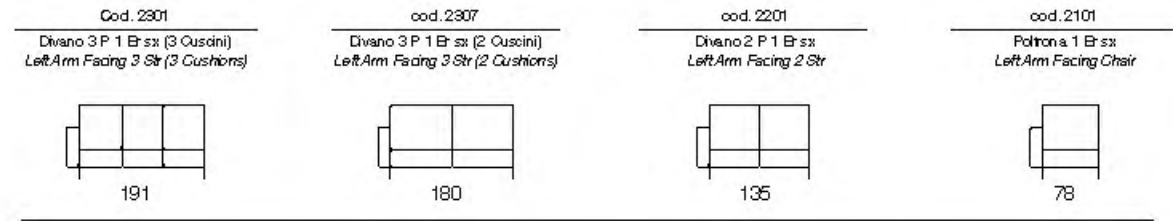

Aldebaran

- Struttura in legno
  Multistrato e Abete
- Molle a cuneo
- Pirelli webbing
- Molle
  Insacchettate
- Poliestere ad alta densità
- Piuma d'oca
- Stodeabilità
  Seduta a Spalliera
- Poggiatesta
  Regolabile
- 071
  Divano Letto
- Versione Relaxiner
  Disponibile
- Seduta
  Estensibile
- Vers. Angolare
  Disponibile