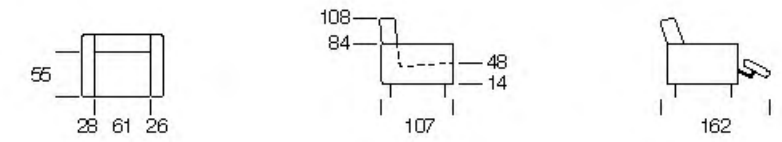

Elettra

Elettra

Hypnose

Hypnose

- Struttura in legno
Multistrato e Abete
- Molle a
racche
- Pirelli webbing
- Molle
Insacchettate
- Poliuretano
Alta Densità
- Piuma d'oca
- Stodeabilità
Seduta e
Spalliera
- Poggiatesta
Regolabile
- 071
Divano Letto
- Versione Rec. liner
Disponibile
- Seduta
Estensibile
- Vers. Angolare
Disponibile