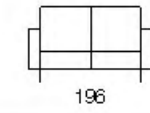

Evergreen

Evergreen

cod. 2306
Divano 3 P (2 Cuscinii)
3 Seater (2 Cushions)

cod. 2200
Divano 2 P
2 Seater

cod. 2100
Poltrona
Arm Chair

- 
 Strutturato in legno
 Multistrato e Abete
- 
 Molle Greche
- 
 Pirelli webbing
- 
 Molle
 Insacchettate
- 
 Poliestere ad
 Alta Densità
- 
 Piuma d'oca
- 
 Stodeabilità
 Seduta e
 Spalliera
- 
 Poggiatesta
 Regolabile
- 
 071
 Divano Letto
- 
 Versione Recliner
 Disponibile
- 
 Seduta
 Estensibile
- 
 Vers. Angolare
 Disponibile