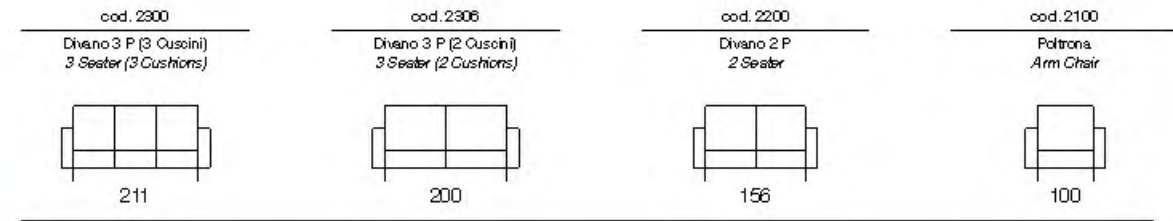

Aldebaran

- Struttura in legno
  Multistrato e Abete
- Molle a cuneo
- Pirelli webbing
- Molle
  Insacchettate
- Poliestere ad alta densità
- Piuma d'oca
- Stodeabilità
  Seduta a Spalliera
- Poggiatesta
  Regolabile
- 071
  Divano Letto
- Versione Relaxiner
  Disponibile
- Seduta
  Estensibile
- Vers. Angolare
  Disponibile