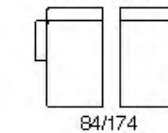

cod. 2308
Divano 3 P 1 Br dx (2 Cusini)
Right Arm Facing 3 Str (2 Cushions)

cod. 2202
Divano 2 P 1 Br dx
Right Arm Facing 2 Str

cod. 2102
Poltrona 1 Br dx
Right Arm Facing Chair

cod. 2092 / cod. 2093
Chaise Longue Mini
Chaise Longue Mini

cod. 2294
Divano 2 P Max senza Br
Armless 2 Seater Max

cod. 2108
Poltrona senza Br
Armless Chair

cod. 2107 / cod. 2106
Poltrona Max 1 Br
1 Arm Chair Max

cod. 2700 / cod. 2701
Chaise Longue
Chaise Longue

cod. 2650
Angolo Quadro
Square Corner