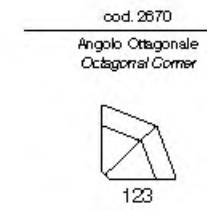

Elettra

Elettra

Hypnose

Hypnose

- Struttura in legno
Multistrato e Abete
- Molle a
racche
- Pirelli webbing
- Molle
Insacchettate
- Poliuretano
Alta Densità
- Piuma d'oca
- Stodeabilità
Seduta e
Spalliera
- Poggiatesta
Regolabile
- 071
Divano Letto
- Versione Rec. liner
Disponibile
- Seduta
Estensibile
- Vers. Angolare
Disponibile