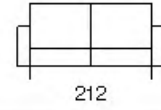

cod. 2306
Divano 3 P (2 Cuscini)
3 Seater (2 Cushions)