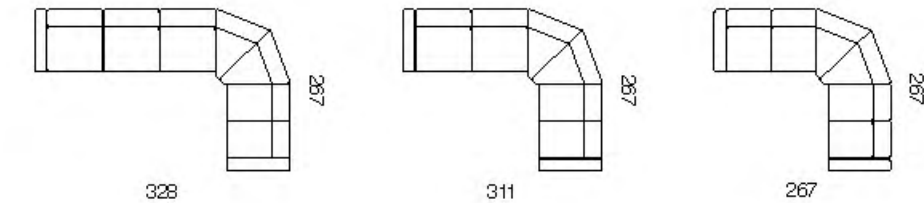

Montalcino

- Strutturato in legno
  Multistrato e Abete
- Molle Greche
- Pirelli webbing
- Molle
  Insacchettate
- Polvere di lana
  Alta Densità
- Piuma di bca
- Seduta a
  Spalliera
- Stoderabilità
- Poggiatesta
  Regolabile
- 071
  Divano Letto
- Versione Backliner
  Disponibile
- Sedute
  Estensibile
- Vers. Angolare
  Disponibile