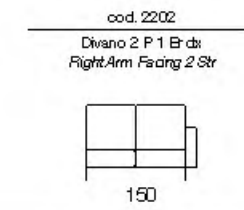

Elettra

Elettra

Hypnose

Hypnose

- Struttura in legno
Multistrato e Abete
- Molle a
racche
- Pirelli webbing
- Molle
Insacchettate
- Poliuretano
Alta Densità
- Piuma d'oca
- Stodeabilità
Seduta e
Spalliera
- Poggiatesta
Regolabile
- 071
Divano Letto
- Versione Rec. liner
Disponibile
- Seduta
Estensibile
- Vers. Angolare
Disponibile