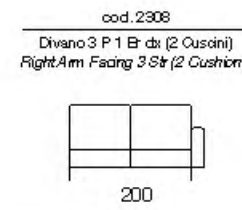

Andrea

- Struttura in legno
  Multistrato e Abete
- Molle Greche
- Pirelli webbing
- Molle Insacchettate
- Poliretano
  Alta Densità
- Piuma d'oca
- Stodeabilità
  Sedute e
  Spalliera
- Poggiatesta
  Regolabile
- 071
  Divano Letto
- Versione Recliner
  Disponibile
- Sedute
  Estensibile
- Vers. Angolare
  Disponibile