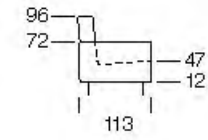

Birdy

cod. 2306
Divano 3 P (2 Cuscini)
3 Seater (2 Cushions)

- Struttura in legno Multistrato e Abete
- Molle Greche
- Pirelli webbing
- Molle Insacchettate
- Poliuretano Alta Densità
- Piuma d'oca
- Stodabilità Seduta a Spilliera
- Poggiatesta Regolabile
- 071 Divano Letto
- Versione Rec. liner Disponibile
- Sedili Estensibili
- Ver. Angolare Disponibile