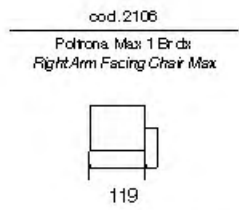

Andrea

- Struttura in legno
  Multistrato e Abete
- Molle Greche
- Pirelli webbing
- Molle Insacchettate
- Poliretano
  Alta Densità
- Piuma d'oca
- Stodeabilità
  Sedute e
  Spalliera
- Poggiatesta
  Regolabile
- 071
  Divano Letto
- Versione Recliner
  Disponibile
- Sedute
  Estensibile
- Vers. Angolare
  Disponibile