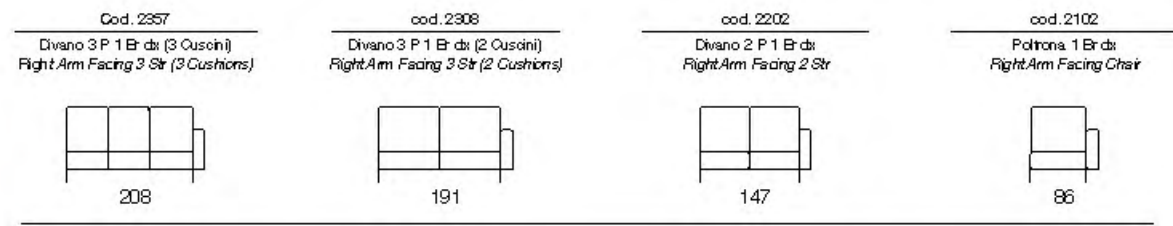

Montalcino

- Strutturato in legno
  Multistrato e Abete
- Molle Greche
- Pirelli webbing
- Molle
  Insacchettate
- Polvere di lana
  Alta Densità
- Piuma di bca
- Seduta a
  Spalliera
- Stoderabilità
- Poggiatesta
  Regolabile
- 071
  Divano Letto
- Versione Backliner
  Disponibile
- Sedute
  Estensibile
- Vers. Angolare
  Disponibile