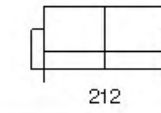

cod. 2306
Divano 3 P (2 Cuscinii)
3 Seater (2 Cushions)