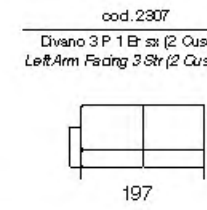

Elettra

Elettra

Hypnose

Hypnose

- Struttura in legno
Multistrato e Abete
- Molle a
racche
- Pirelli webbing
- Molle
Insacchettate
- Poliuretano
Alta Densità
- Piuma d'oca
- Stodeabilità
Seduta e
Spalliera
- Poggiatesta
Regolabile
- 071
Divano Letto
- Versione Rec. liner
Disponibile
- Seduta
Estensibile
- Vers. Angolare
Disponibile