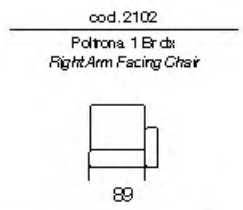

Elettra

Elettra

Hypnose

Hypnose

- Struttura in legno
Multistrato e Abete
- Molle a
racche
- Pirelli webbing
- Molle
Insacchettate
- Poliuretano
Alta Densità
- Piuma d'oca
- Stodeabilità
Seduta e
Spalliera
- Poggiatesta
Regolabile
- 071
Divano Letto
- Versione Rec. liner
Disponibile
- Seduta
Estensibile
- Vers. Angolare
Disponibile