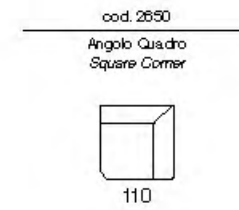

Andrea

- Struttura in legno
  Multistrato e Abete
- Molle Greche
- Pirelli webbing
- Molle Insacchettate
- Poliretano
  Alta Densità
- Piuma d'oca
- Stodeabilità
  Sedute e
  Spalliera
- Poggiatesta
  Regolabile
- 071
  Divano Letto
- Versione Recliner
  Disponibile
- Sedute
  Estensibile
- Vers. Angolare
  Disponibile