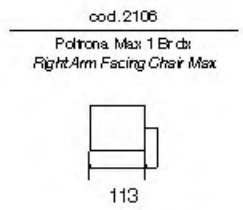

Elettra

Elettra

Hypnose

Hypnose

- Struttura in legno
Multistrato e Abete
- Molle a
racche
- Pirelli webbing
- Molle
Insacchettate
- Poliuretano
Alta Densità
- Piuma d'oca
- Stodeabilità
Seduta e
Spalliera
- Poggiatesta
Regolabile
- 071
Divano Letto
- Versione Rec. liner
Disponibile
- Seduta
Estensibile
- Vers. Angolare
Disponibile