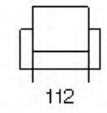

Knightsbridge

cod. 2306
Divano 3 P (2 Cuscinii)
3 Seater (2 Cushions)

cod. 2200
Divano 2 P
2 Seater

cod. 2100
Poltrona
Arm Chair

- Struttura in legno
Multistrato e Abete
- Molle Greche
- Pirelli webbing
- Molle
Insacchettate
- Poliuretano
Alta Densità
- Piuma d'oca
- Stodeabilità
Seduta e
Spalliera
- Poggiatesta
Regolabile
- 071
Divano Letto
- Versione Recliner
Disponibile
- Seduta
Estensibile
- Versione Angolare
Disponibile