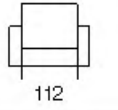

Watford

Watford

cod. 2306
Divano 3 P (2 Cuscini)
3 Seater (2 Cushions)

cod. 2200
Divano 2 P
2 Seater

cod. 2100
Poltrona
Arm Chair

NewTrendConcepts
ITALIA

**The Relax
Collection**

“Un buon design è in realtà molto più difficile da notare rispetto a un design scadente, in parte perché un buon design si adatta così bene alle nostre esigenze che il design è invisibile”
Don Norman