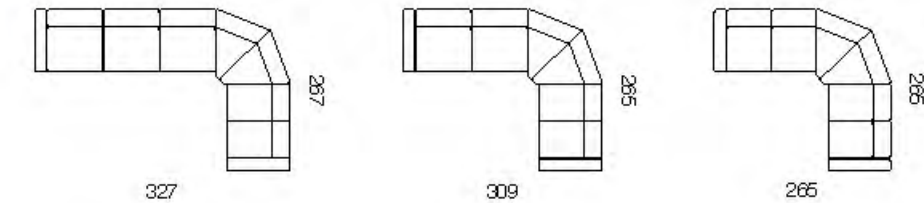

Mia

- Struttura in legno
  Multistrato e Abete
- Molle Greche
- Pirelli webbing
- Molle
  Insacchettate
- Poluretano
  Alta Densità
- Piuma d'oca
- Seduta a
  Spalliera
- Stodeabilità
- Poggiatesta
  Regolabile
- 071
  Divano Letto
- Versione Rec. liner
  Disponibile
- Sedili
  Estensibili
- Vers. Angolare
  Disponibile