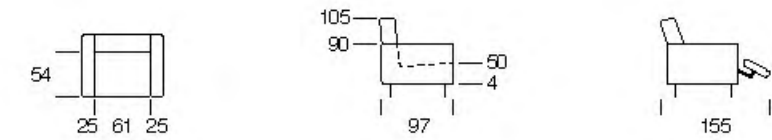

Montalcino

- Strutturato in legno
  Multistrato e Abete
- Molle Greche
- Pirelli webbing
- Molle
  Insacchettate
- Polvere di lana
  Alta Densità
- Piuma di bca
- Seduta a
  Spalliera
- Stoderabilità
- Poggiatesta
  Regolabile
- 071
  Divano Letto
- Versione Backliner
  Disponibile
- Sedute
  Estensibile
- Vers. Angolare
  Disponibile