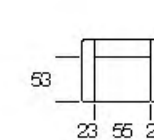

Kensington