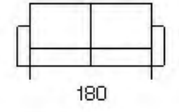

cod. 2200
Divano 2 P
2 Seater