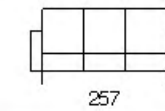

cod. 2314
Divano 3 P Maxi (3 Cuscini)
3 Seater Max (3 Cushions)