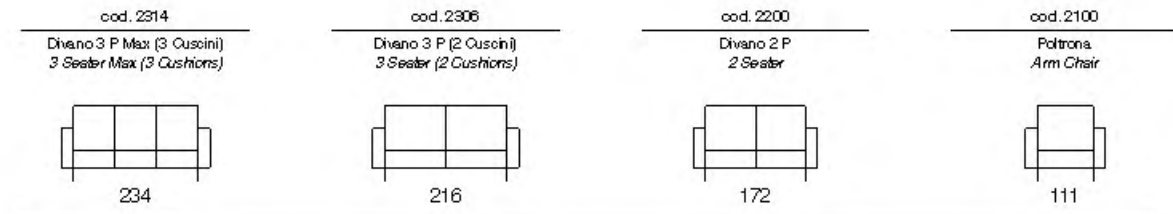

Montalcino

- Strutturato in legno
  Multistrato e Abete
- Molle Greche
- Pirelli webbing
- Molle
  Insacchettate
- Polvere di lana
  Alta Densità
- Piuma di bca
- Seduta a
  Spalliera
- Stoderabilità
- Poggiatesta
  Regolabile
- 071
  Divano Letto
- Versione Backliner
  Disponibile
- Sedute
  Estensibile
- Vers. Angolare
  Disponibile