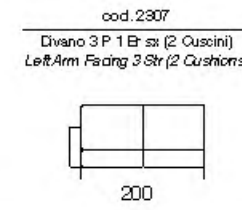

Andrea

- Struttura in legno
  Multistrato e Abete
- Molle Greche
- Pirelli webbing
- Molle Insacchettate
- Poliretano
  Alta Densità
- Piuma d'oca
- Stodeabilità
  Sedute e
  Spalliera
- Poggiatesta
  Regolabile
- 071
  Divano Letto
- Versione Recliner
  Disponibile
- Sedute
  Estensibile
- Vers. Angolare
  Disponibile