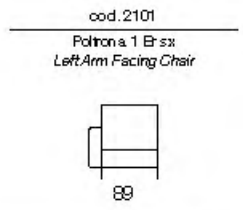

Elettra

Elettra

Hypnose

Hypnose

- Struttura in legno
Multistrato e Abete
- Molle a
racche
- Pirelli webbing
- Molle
Insacchettate
- Poliuretano
Alta Densità
- Piuma d'oca
- Stodeabilità
Seduta e
Spalliera
- Poggiatesta
Regolabile
- 071
Divano Letto
- Versione Rec. liner
Disponibile
- Seduta
Estensibile
- Vers. Angolare
Disponibile