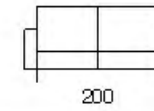

cod. 2306
Divano 3 P (2 Cuscini)
3 Seater (2 Cushions)