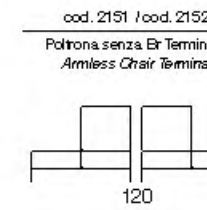

Elettra

Elettra

Hypnose

Hypnose

- Struttura in legno
Multistrato e Abete
- Molle a
racche
- Pirelli webbing
- Molle
Insacchettate
- Poliuretano
Alta Densità
- Piuma d'oca
- Stodeabilità
Seduta e
Spalliera
- Poggiatesta
Regolabile
- 071
Divano Letto
- Versione Rec. liner
Disponibile
- Seduta
Estensibile
- Vers. Angolare
Disponibile