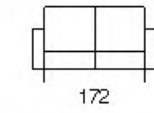

cod. 2200
Divano 2 P
2 Seater