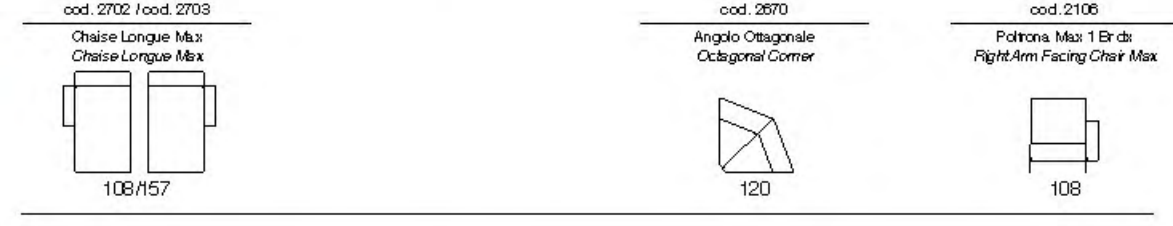

Montalcino

- Strutturato in legno
  Multistrato e Abete
- Molle Greche
- Pirelli webbing
- Molle
  Insacchettate
- Polvere di lana
  Alta Densità
- Piuma di bca
- Seduta a
  Spalliera
- Stoderabilità
- Poggiatesta
  Regolabile
- 071
  Divano Letto
- Versione Backliner
  Disponibile
- Sedute
  Estensibile
- Vers. Angolare
  Disponibile