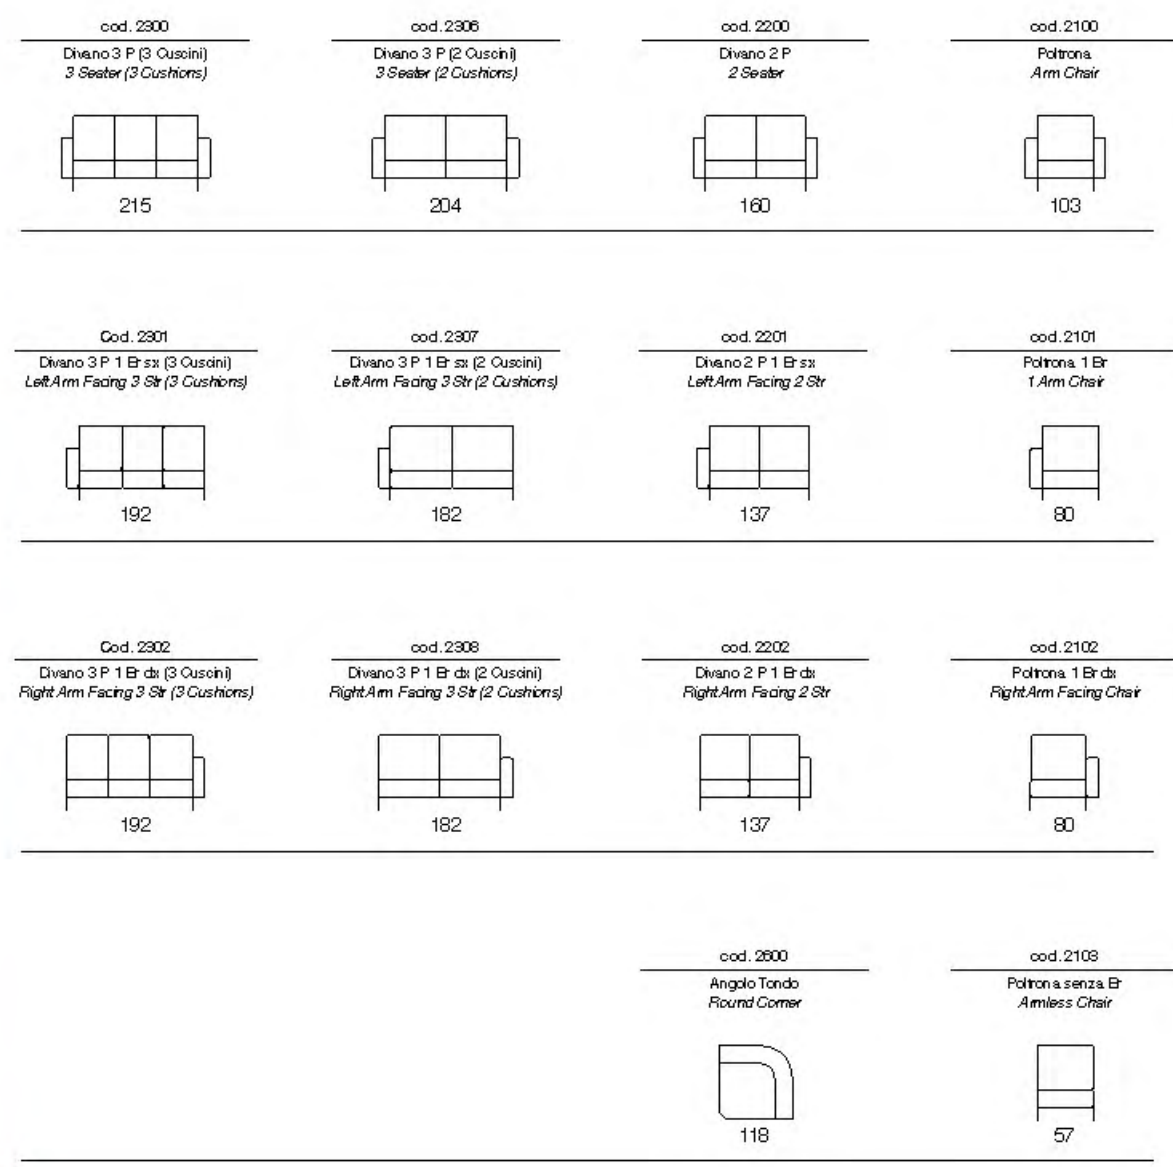

Charlton

- Struttura in legno
  Multistrato e Abete
- Molle a reche
- Pirelli webbing
- Molle
  Insacchettate
- Poliestere ad
  Alta Densità
- Piuma d'oca
- Stodabilità
  Seduta a
  Spalliera
- Poggiatesta
  Regolabile
- 071
  Divano Letto
- Versione Recliner
  Disponibile
- Seduta
  Estensibile
- Vers. Angolare
  Disponibile