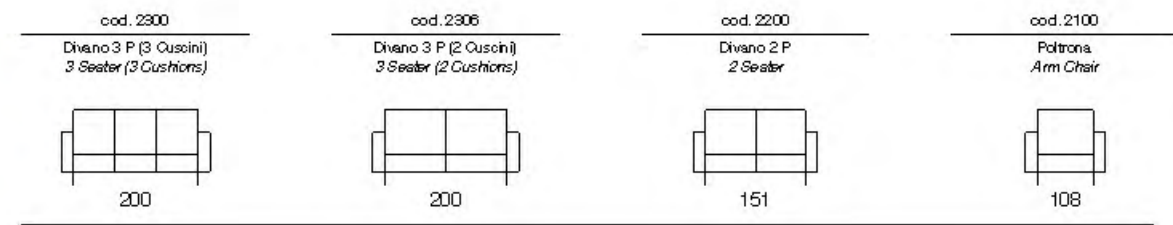

Edna

- Struttura in legno
  Multistrato e Abete
- Moleskine
- Pirelli webbing
- Molle
  Insacchettate
- Poliuretano
  Alta Densità
- Piuma d'oca
- Stodeabilità
  Seduta e
  Spalliera
- Poggiatesta
  Regolabile
- 071
  Divano Letto
- Versione Recliner
  Disponibile
- Seduta
  Estensibile
- Versione Angolare
  Disponibile