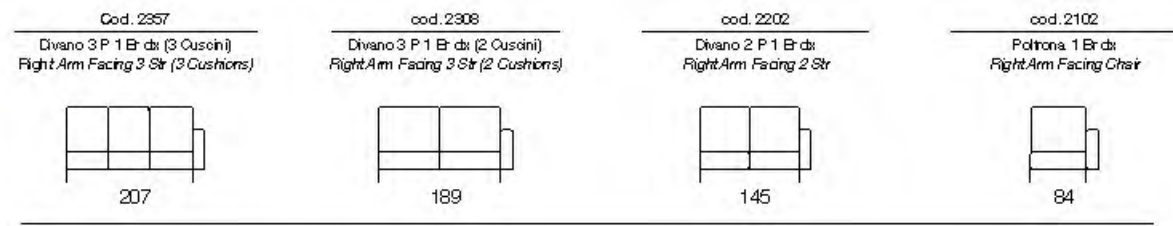

Mia

- Struttura in legno
  Multistrato e Abete
- Molle Greche
- Pirelli webbing
- Molle
  Insacchettate
- Poluretano
  Alta Densità
- Piuma d'oca
- Seduta a
  Spalliera
- Stodeabilità
- Poggiatesta
  Regolabile
- 071
  Divano Letto
- Versione Rec. liner
  Disponibile
- Sedili
  Estensibili
- Vers. Angolare
  Disponibile