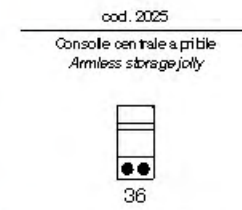

Elettra

Elettra

Hypnose

Hypnose

- Struttura in legno
Multistrato e Abete
- Molle a
racche
- Pirelli webbing
- Molle
Insacchettate
- Poliuretano
Alta Densità
- Piuma d'oca
- Stodeabilità
Seduta e
Spalliera
- Poggiatesta
Regolabile
- 071
Divano Letto
- Versione Rec. liner
Disponibile
- Seduta
Estensibile
- Vers. Angolare
Disponibile