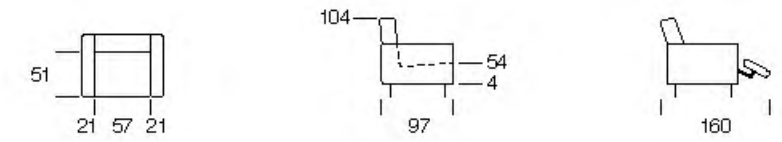

Aldebaran

- Struttura in legno
  Multistrato e Abete
- Molle a cuneo
- Pirelli webbing
- Molle
  Insacchettate
- Poliestere ad alta densità
- Piuma d'oca
- Stodeabilità
  Seduta a Spalliera
- Poggiatesta
  Regolabile
- 071
  Divano Letto
- Versione Relaxiner
  Disponibile
- Seduta
  Estensibile
- Vers. Angolare
  Disponibile