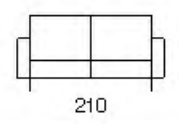

Cordoba

- Struttura in legno
  Multistrato e Abete
- Wool Greche
- Pirelli webbing
- Molle
  Insacchettate
- Poliuretano
  Alta Densità
- Piuma d'oca
- Stoderabilità
  Seduta e
  Spalliera
- Poggiatesta
  Regolabile
- 071
  Divano Letto
- Versione Recliner
  Disponibile
- Seduta
  Estensibile
- Vers. Angolare
  Disponibile