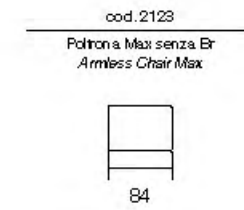

cod. 2025
Console con tavole a pila
Armless storage jolly

cod. 2670
Angolo Ottagonale
Octagonal Corner

cod. 2123
Poltrona Max senza Br
Armless Chair Max

cod. 2106
Poltrona Max 1 Br dx
Right Arm Facing Chair Max

Elettra

Elettra

Hypnose

Hypnose

- Struttura in legno
Multistrato e Abete
- Molle a
racche
- Pirelli webbing
- Molle
Insacchettate
- Poliuretano
Alta Densità
- Piuma d'oca
- Stodeabilità
Seduta e
Spalliera
- Poggiatesta
Regolabile
- 071
Divano Letto
- Versione Rec. liner
Disponibile
- Seduta
Estensibile
- Vers. Angolare
Disponibile