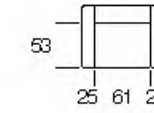

Knightsbridge