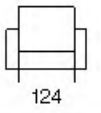

Evergreen

Evergreen

cod. 2306
Divano 3 P (2 Cuscinii)
3 Seater (2 Cushions)

cod. 2200
Divano 2 P
2 Seater

cod. 2100
Poltrona
Arm Chair

- 
 Strutturato in legno
 Multistrato e Abete
- 
 Molle Greche
- 
 Pirelli webbing
- 
 Molle
 Insacchettate
- 
 Poliestere ad
 Alta Densità
- 
 Piuma d'oca
- 
 Stodeabilità
 Seduta e
 Spalliera
- 
 Poggiatesta
 Regolabile
- 
 071
 Divano Letto
- 
 Versione Recliner
 Disponibile
- 
 Seduta
 Estensibile
- 
 Vers. Angolare
 Disponibile