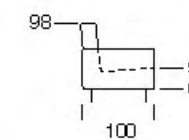

Kensington