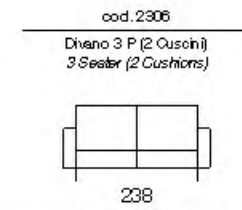

Andrea

- Struttura in legno
  Multistrato e Abete
- Molle Greche
- Pirelli webbing
- Molle Insacchettate
- Poliretano
  Alta Densità
- Piuma d'oca
- Stodeabilità
  Sedute e
  Spalliera
- Poggiatesta
  Regolabile
- 071
  Divano Letto
- Versione Recliner
  Disponibile
- Sedute
  Estensibile
- Vers. Angolare
  Disponibile