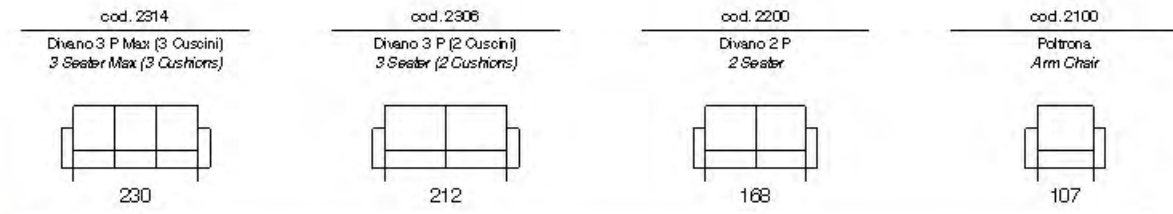

Mia

- Struttura in legno
  Multistrato e Abete
- Molle Greche
- Pirelli webbing
- Molle
  Insacchettate
- Poluretano
  Alta Densità
- Piuma d'oca
- Seduta a
  Spalliera
- Stodeabilità
- Poggiatesta
  Regolabile
- 071
  Divano Letto
- Versione Rec. liner
  Disponibile
- Sedili
  Estensibili
- Vers. Angolare
  Disponibile