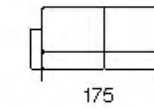

cod. 2307
Divano 3 P 1 Br sx (2 Cuscini)
Left Arm Facing 3 Str (2 Cushions)