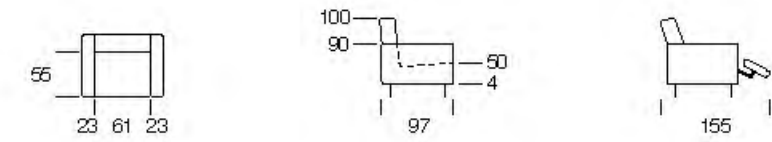

Mia

- Struttura in legno
  Multistrato e Abete
- Molle Greche
- Pirelli webbing
- Molle
  Insacchettate
- Poluretano
  Alta Densità
- Piuma d'oca
- Seduta a
  Spalliera
- Stodeabilità
- Poggiatesta
  Regolabile
- 071
  Divano Letto
- Versione Rec. liner
  Disponibile
- Sedili
  Estensibili
- Vers. Angolare
  Disponibile