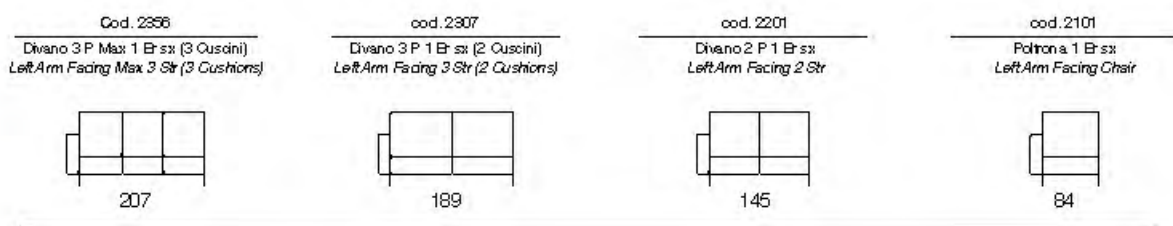

Mia

- Struttura in legno
  Multistrato e Abete
- Molle Greche
- Pirelli webbing
- Molle
  Insacchettate
- Poluretano
  Alta Densità
- Piuma d'oca
- Seduta a
  Spalliera
- Stodeabilità
- Poggiatesta
  Regolabile
- 071
  Divano Letto
- Versione Rec. liner
  Disponibile
- Sedili
  Estensibili
- Vers. Angolare
  Disponibile