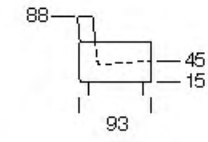

cod. 2200
Divano 2 P
2 Seater

Envy