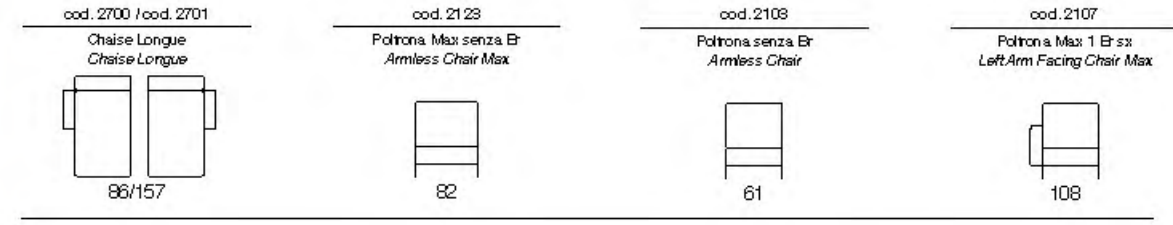

Montalcino

- Strutturato in legno
  Multistrato e Abete
- Molle Greche
- Pirelli webbing
- Molle
  Insacchettate
- Polvere di lana
  Alta Densità
- Piuma di bca
- Seduta a
  Spalliera
- Stoderabilità
- Poggiatesta
  Regolabile
- 071
  Divano Letto
- Versione Backliner
  Disponibile
- Sedute
  Estensibile
- Vers. Angolare
  Disponibile