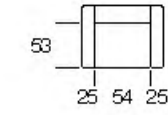

Envy

cod. 2306
Divano 3 P (2 Cuscinii)
3 Seater (2 Cushions)