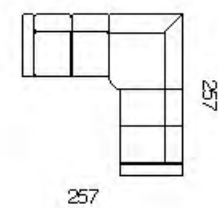

cod. 2102
Poltrona 1 Br dx
Right Arm Facing Chair

cod. 2703 / cod. 2702
Chaise Longue Max
Chaise Longue Max

cod. 2123
Poltrona Max senza Br
Armless Chair Max

cod. 2103
Poltrona senza Br
Armless Chair

cod. 2107
Poltrona Max 1 Br sx
Left Arm Facing Chair Max

cod. 2614 / cod. 2613
Angolo Quadro Poltrona Penisola
Square Corner Chair Terminal

cod. 2650
Angolo Quadro
Square Corner

cod. 2106
Poltrona Max 1 Br dx
Right Arm Facing Chair Max

- Struttura in legno Multistrato e Abete
- Molle Greche
- Pirelli webbing
- Molle Insacchettate
- Poliuretano Alta Densità
- Piuma d'oca
- Stodabilità Seduta a Spilliera
- Poggiatesta Regolabile
- 071 Divano Letto
- Versione Rec. liner Disponibile
- Sedili Estensibili
- Ver. Angolare Disponibile