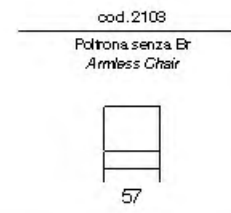

Aldebaran

- Struttura in legno
  Multistrato e Abete
- Molle a cuneo
- Pirelli webbing
- Molle
  Insacchettate
- Poliestere ad alta densità
- Piuma d'oca
- Stodeabilità
  Seduta a Spalliera
- Poggiatesta
  Regolabile
- 071
  Divano Letto
- Versione Relaxiner
  Disponibile
- Seduta
  Estensibile
- Vers. Angolare
  Disponibile