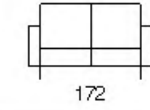

Watford

Watford

cod. 2306
Divano 3 P (2 Cuscini)
3 Seater (2 Cushions)

cod. 2200
Divano 2 P
2 Seater

cod. 2100
Poltrona
Arm Chair

NewTrendConcepts
ITALIA

**The Relax
Collection**

“Un buon design è in realtà molto più difficile da notare rispetto a un design scadente, in parte perché un buon design si adatta così bene alle nostre esigenze che il design è invisibile”
Don Norman