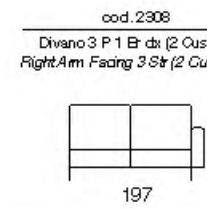

Elettra

Elettra

Hypnose

Hypnose

- Struttura in legno
Multistrato e Abete
- Molle a
racche
- Pirelli webbing
- Molle
Insacchettate
- Poliuretano
Alta Densità
- Piuma d'oca
- Stodeabilità
Seduta e
Spalliera
- Poggiatesta
Regolabile
- 071
Divano Letto
- Versione Rec. liner
Disponibile
- Seduta
Estensibile
- Vers. Angolare
Disponibile