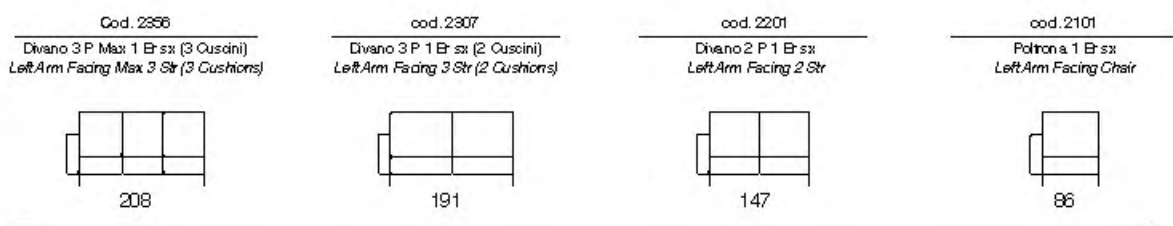

Montalcino

- Strutturato in legno
  Multistrato e Abete
- Molle Greche
- Pirelli webbing
- Molle
  Insacchettate
- Polvere di lana
  Alta Densità
- Piuma di bca
- Seduta a
  Spalliera
- Stoderabilità
- Poggiatesta
  Regolabile
- 071
  Divano Letto
- Versione Backliner
  Disponibile
- Sedute
  Estensibile
- Vers. Angolare
  Disponibile