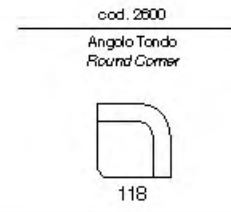

Aldebaran

- Struttura in legno
  Multistrato e Abete
- Molle a cuneo
- Pirelli webbing
- Molle
  Insacchettate
- Poliestere ad alta densità
- Piuma d'oca
- Stodeabilità
  Seduta a Spalliera
- Poggiatesta
  Regolabile
- 071
  Divano Letto
- Versione Relaxiner
  Disponibile
- Seduta
  Estensibile
- Vers. Angolare
  Disponibile