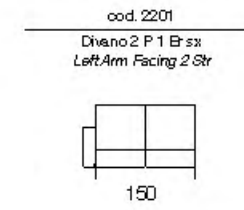

Elettra

Elettra

Hypnose

Hypnose

- Struttura in legno
Multistrato e Abete
- Molle a
racche
- Pirelli webbing
- Molle
Insacchettate
- Poliuretano
Alta Densità
- Piuma d'oca
- Stodeabilità
Seduta e
Spalliera
- Poggiatesta
Regolabile
- 071
Divano Letto
- Versione Rec. liner
Disponibile
- Seduta
Estensibile
- Vers. Angolare
Disponibile