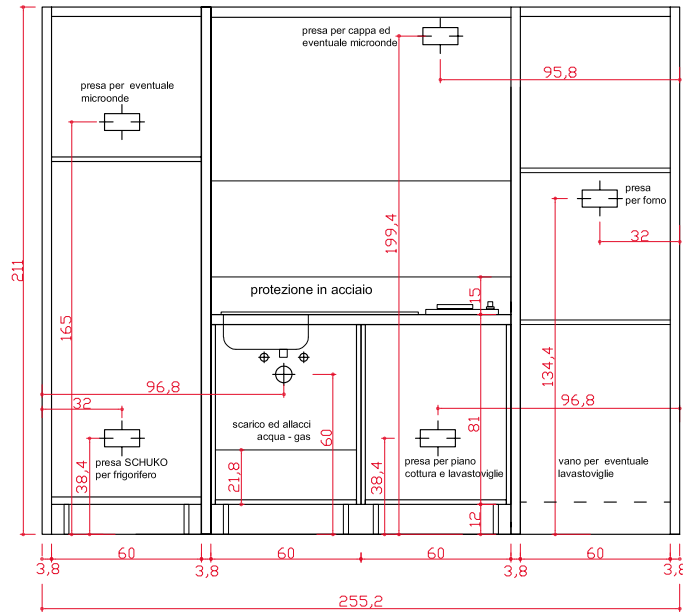

K 134 / K 136

LAVELLO A SINISTRA
LEFT SINK
ÉVIER À GAUCHE
FREGADERO
A LA IZQUIERDA