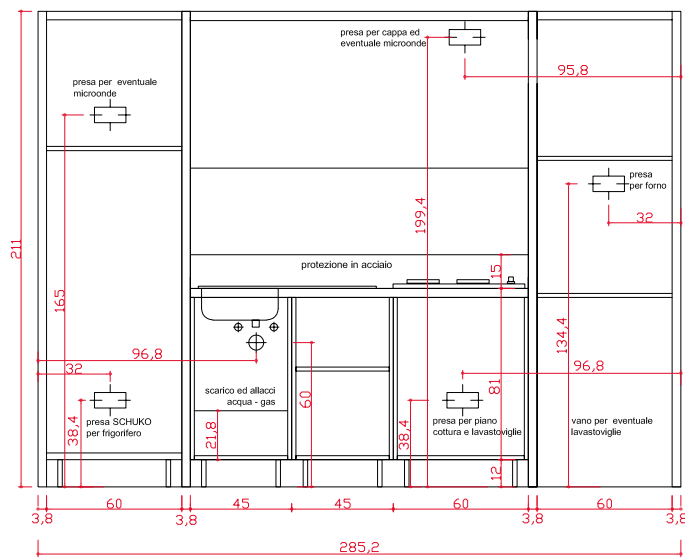

K 135 / K 137

LAVELLO A SINISTRA
LEFT SINK
ÉVIER À GAUCHE
FREGADERO
A LA IZQUIERDA