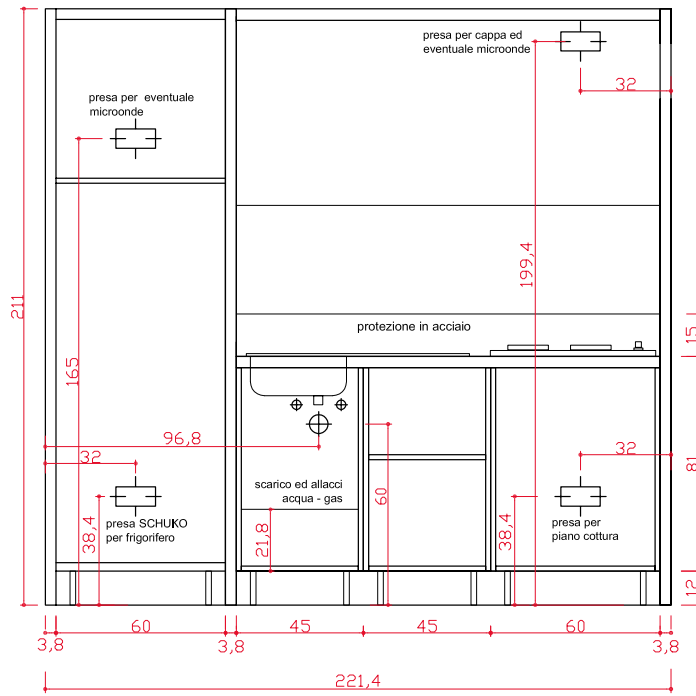

K 120 / K 128 / K 133 / K 154 / K 152

LAVELLO A SINISTRA
LEFT SINK
ÉVIER À GAUCHE
FREGADERO
A LA IZQUIERDA

LAVELLO A DESTRA
RIGHT SINK
ÉVIER À DROITE
FREGADERO
A LA DERECHA