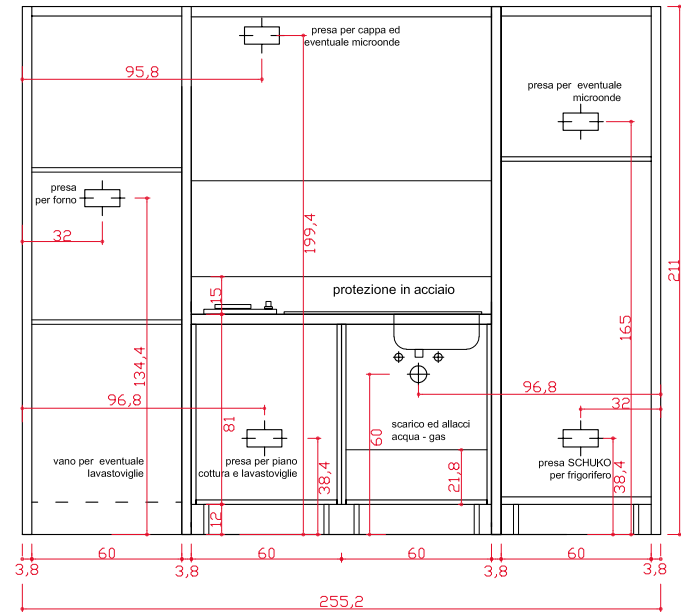

LAVELLO A DESTRA
RIGHT SINK
ÉVIER À DROITE
FREGADERO
A LA DERECHA