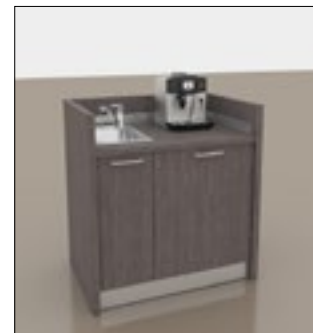

K159

MINICUCINA SOLO BASE

cm. 100,6 x 61 / h. 106

m³ 0,69

kg 90

ROVERE GESSATO

MINIKITCHEN WITH BASE ONLY

cm. 100,6 x 61 / h. 106

m³ 0,69

kg 90

PINSTRIPED OAK

KITCHENETTE AVEC MEUBLE BAS

cm. 100,6 x 61 / h. 106

m³ 0,69

kg 90

CHENE PINSTRIPED

MINICOCINA CON BASE SOLAMENTE

cm. 100,6 x 61 / h. 106

m³ 0,69

kg 90

ROBLE RAYADO