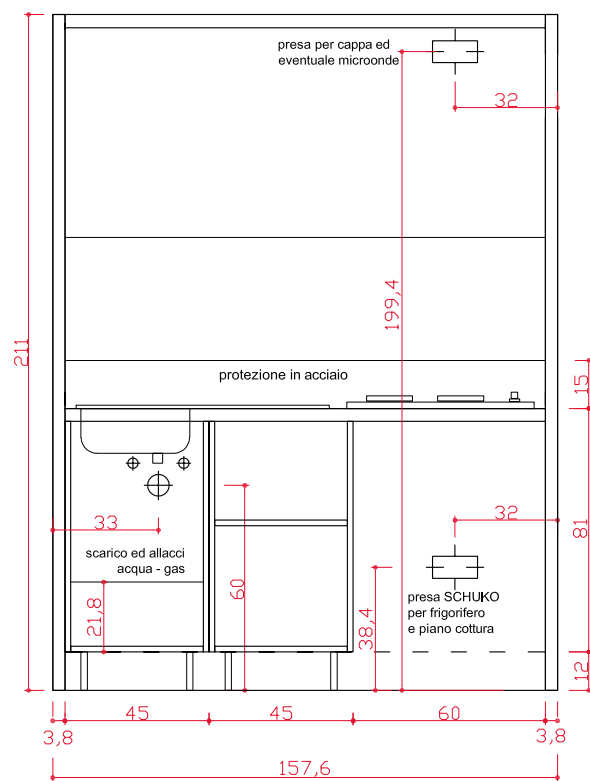

K 108 / K 132 / K 141 / K 144 / K 148 / K 146

LAVELLO A SINISTRA
LEFT SINK
ÉVIER À GAUCHE
FREGADERO
A LA IZQUIERDA