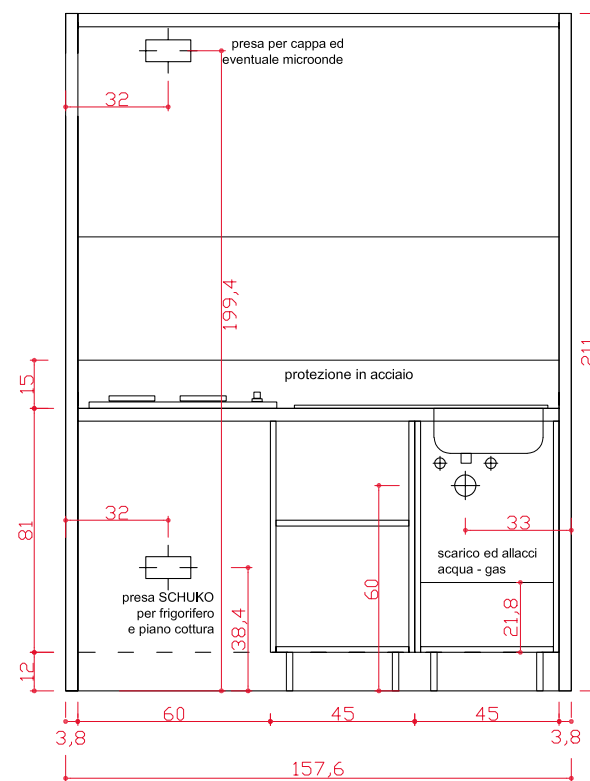

LAVELLO A DESTRA
RIGHT SINK
ÉVIER À DROITE
FREGADERO
A LA DERECHA